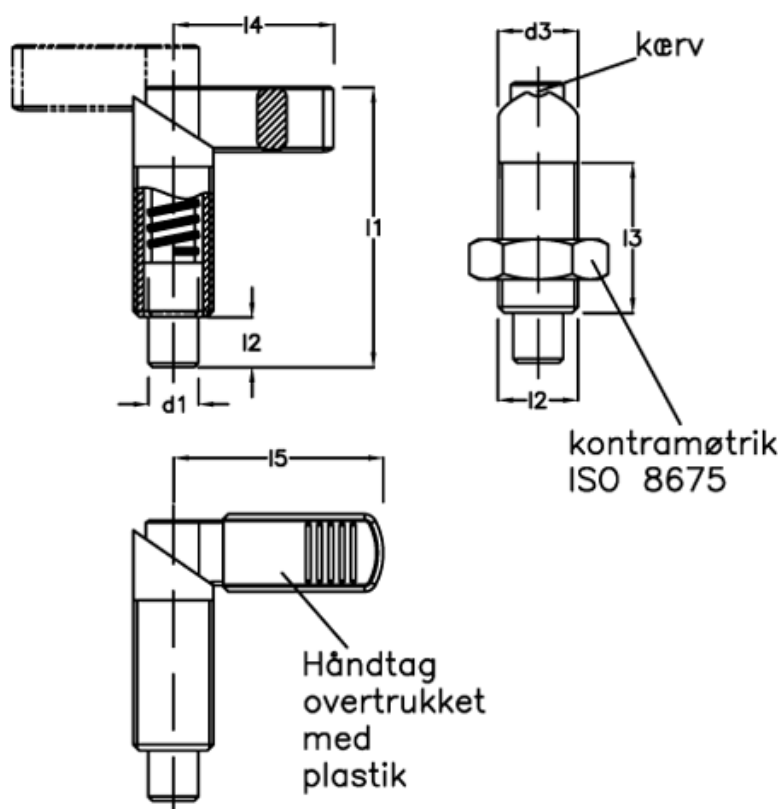

Article number: 20748058

Description: E+G cam action indexing plunger
GN 612-10-M16x1,5-A

Measures

d1 = 10
d2 = M16x1,5
d3 = 16
l1 = 56.0
l2 = 10
l3 = 30
l4 = 32
l5 = 42

Spring pressure N bottom = 32
Spring pressure N top = 12